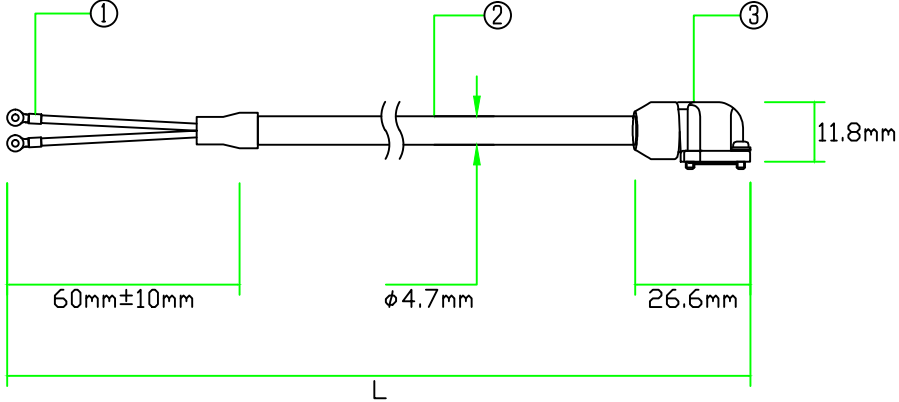

品名	仕様	メーカー
①圧着端子	VD2-4	日本圧着端子
②ケーブル	D3PWCFE-20A-2C シース黒	ダイヤトレンド
③コネクタ	JN4FT02SJ1-R,ST-TMH-S-C1B-100-(A534G)	日本航空電子

対応モータ

J4用: HG-KR053B, HG-KR13B, HG-KR23B, HG-KR43B, HG-KR73B
 HG-MR053B, HG-MR13B, HG-MR23B, HG-MR43B, HG-MR73B
 J3用: HF-KP053B, HF-KP13B, HF-KP23B, HF-KP43B, HF-KP73B
 HF-MP053B, HF-MP13B, HF-MP23B, HF-MP43B, HF-MP73B
 JN用: HF-KN053B, HF-KN13B, HF-KN23B, HF-KN43B

注意: 本図面に記載されている情報は予告なく変更される場合があります

製品全長Lに対する公差		ダイヤトレンド株式会社	型式	DSVPWA1-05BM-***-E
製品全長	公差		図番	08111102
10m未満	+100mm		日付	14/04/09
10m以上	+全長の3%			