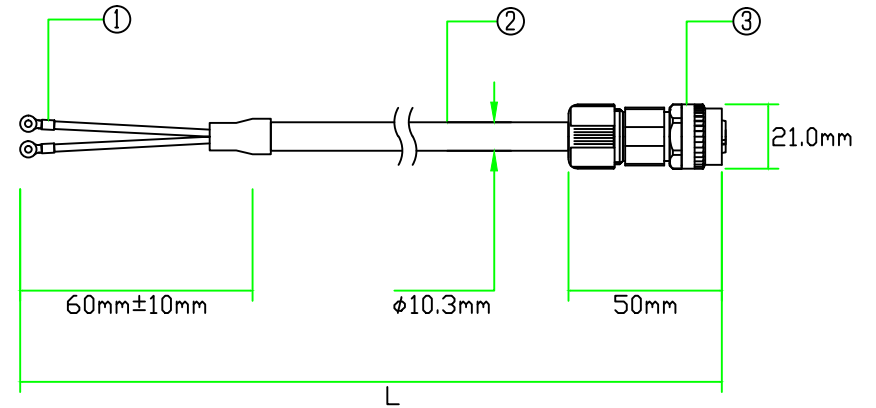

対応モータ

J4用: HG-SR51B, HG-SR81B, HG-SR121B, HG-SR201B, HG-SR301B, HG-SR421B  
 HG-SR52B, HG-SR102B, HG-SR152B, HG-SR202B, HG-SR352B, HG-SR502B, HG-SR702B  
 HG-SR524B, HG-SR1024B, HG-SR1524B, HG-SR2024B, HG-SR3524B, HG-SR5024B, HG-SR7024B  
 HG-JR53B, HG-JR73B, HG-JR103B, HG-JR153B, HG-JR203B  
 HG-JR353B, HG-JR503B, HG-JR703B, HG-JR903B  
 HG-JR534B, HG-JR734B, HG-JR1034B, HG-JR1534B, HG-JR2034B  
 HG-JR3534B, HG-JR5034B, HG-JR7034B, HG-JR9034B

品名	仕様	メーカー
①圧着端子	VD2-4	日本圧着端子
②ケーブル	D6PWCE-16A-2C シース黒	ダイヤトレンド
③コネクタ	CMV1-SP2S-L, CMV1-#22BSC-S2-100	DDK

※圧着端子側にマークチューブ付属  
 ※許容曲げ半径：ケーブル外径の6倍以上  
 ※三菱コネクタMR-BKCNS1相当品使用

注意：本図面に記載されている情報は予告なく変更される場合があります

製品全長Lに対する公差		ダイヤトレンド株式会社	型式	DSVPWB1-12BM-***-E
製品全長	公差		図番	07122701
10m未満	+100mm		日付	14/04/09
10m以上	+全長の3%			