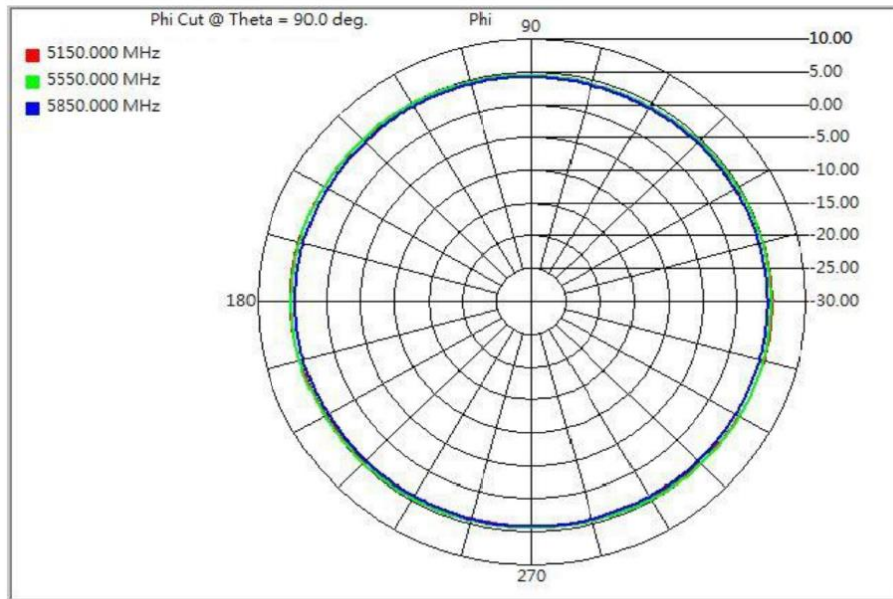

DAP-P3W6 アンテナ放射パターン

2.4GHz

2D Radiation Pattern H-Plane

2D Radiation Pattern E-Plane

5GHz

2D Radiation Pattern H-Plane

2D Radiation Pattern E-Plane