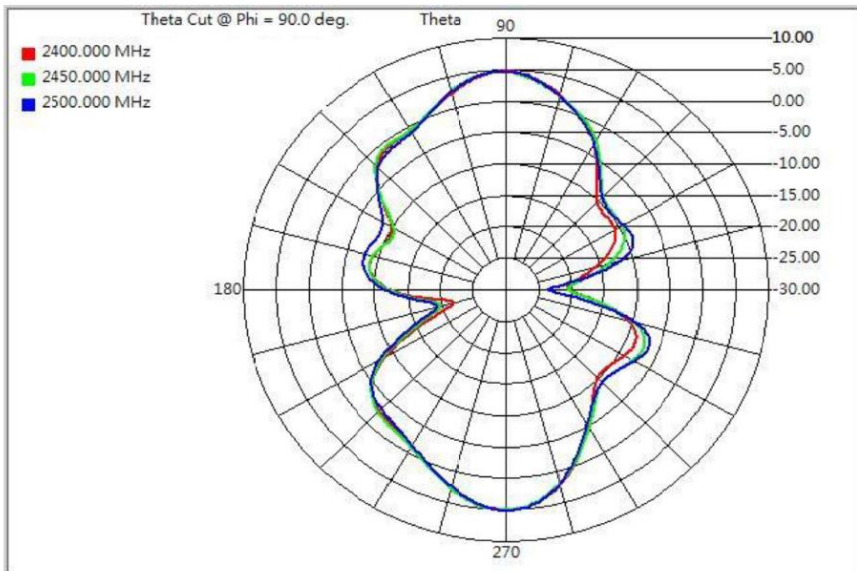

DAP-P3W6 アンテナ放射パターン

2.4GHz

2D Radiation Pattern H-Plane

2D Radiation Pattern E-Plane

5GHz

2D Radiation Pattern H-Plane

2D Radiation Pattern E-Plane