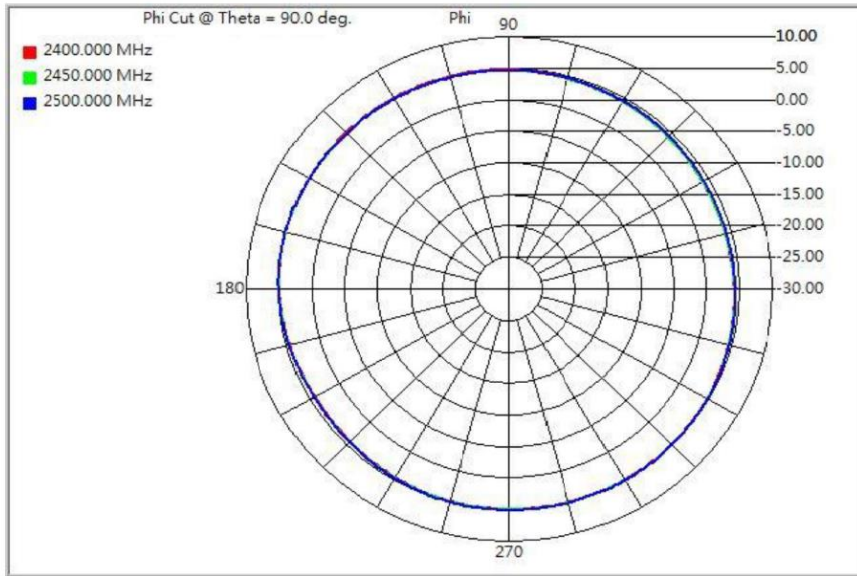

DAP-P3W6 アンテナ放射パターン

2.4GHz

2D Radiation Pattern H-Plane

2D Radiation Pattern E-Plane

5GHz

2D Radiation Pattern H-Plane

2D Radiation Pattern E-Plane