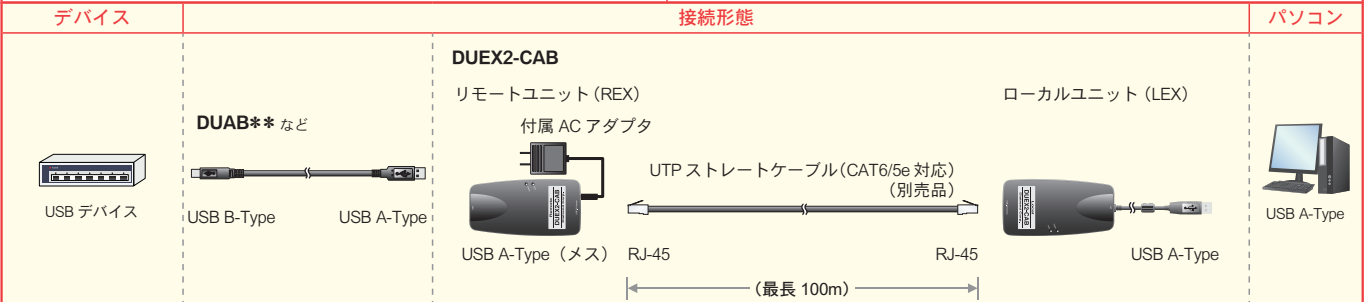

USB エクステンダー

USB

▶ **DUEX2-CAB** 生産終了

- USB エクステンダー
 - USB2.0 ハイスピードモード対応
 - ローカルユニット (LEX) は USB ケーブル一体型です (USB ケーブル部 : 0.15m)
 - 電源 : AC アダプタ付属 (ケーブル長 : 1.7m)
- ※ USB 規格で定められた距離は最長 5m ですが、この USB エクステンダーは UTP ストレートケーブル (CAT6/CAT5e 対応) を使用することにより USB デバイス間を延長します
 UTP ストレートケーブル (CAT6/CAT5e 対応) は最長 100m まで延長可能です

▶ UTP ストレートケーブル (CAT5e 対応) とのセット品をご用意しております
 <例> UTP ストレートケーブル (CAT5e 対応)、ケーブル長 : 30m 付属の場合、【DUEX2-CAB (30M)】

ダイアトレンド株式会社
www.diatrend.com

〒 530-0011 大阪市北区大深町 3-1 グランフロント大阪タワー B 28F
 e-mail info@diatrend.co.jp