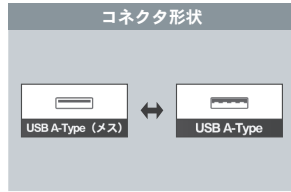

USB エクステンダー

USB

▶ **DUEX2-CAB** 生産終了

- USB エクステンダー
 - USB2.0 ハイスピードモード対応
 - ローカルユニット (LEX) は USB ケーブル一体型です (USB ケーブル部 : 0.15m)
 - 電源 : AC アダプタ付属 (ケーブル長 : 1.7m)
- ※ USB 規格で定められた距離は最長 5m ですが、この USB エクステンダーは UTP ストレートケーブル (CAT6/CAT5e 対応) を使用することにより USB デバイス間を延長します
 UTP ストレートケーブル (CAT6/CAT5e 対応) は最長 100m まで延長可能です

▶ UTP ストレートケーブル (CAT5e 対応) とのセット品をご用意しております
 <例> UTP ストレートケーブル (CAT5e 対応)、ケーブル長 : 30m 付属の場合、【DUEX2-CAB (30M)】

ダイアトレンド株式会社
www.diatrend.com

〒 530-0011 大阪市北区大深町 3-1 グランフロント大阪タワー B 28F
 e-mail info@diatrend.co.jp