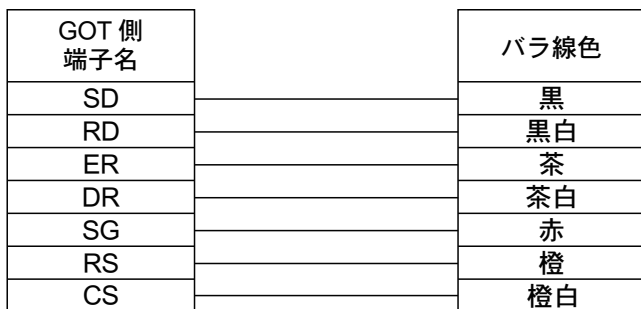

D2CAB-OD-A (**M)

接続形態 : RS-232C

ダイアトレンド株式会社

〒530-0011 大阪市北区大深町3-1 グランフロント大阪タワーB 28F

商品購入に関するお問い合わせ 大阪 (06) 7777-9339 東京 (03) 4589-8002

技術に関するお問い合わせ 大阪 (06) 7777-9444 東京 (03) 4589-8001

e-mail info@diatrend.com

d24080603