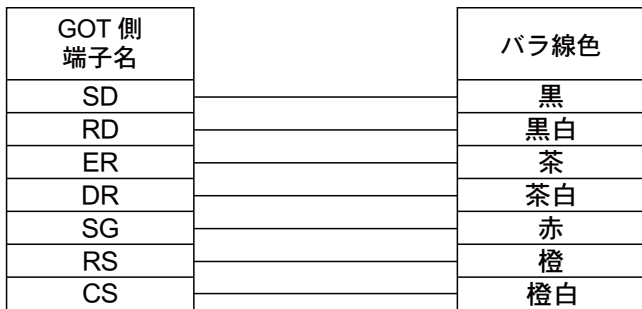

D2CAB-OD-A (**M)

接続形態 : RS-232C

ダイアトレンド株式会社

〒530-0011 大阪市北区大深町3-1 グランフロント大阪タワーB 28F

商品購入に関するお問い合わせ 大阪 (06) 7777-9339 東京 (03) 4589-8002

技術に関するお問い合わせ 大阪 (06) 7777-9444 東京 (03) 4589-8001

e-mail info@diatrend.co.jp

d17111603