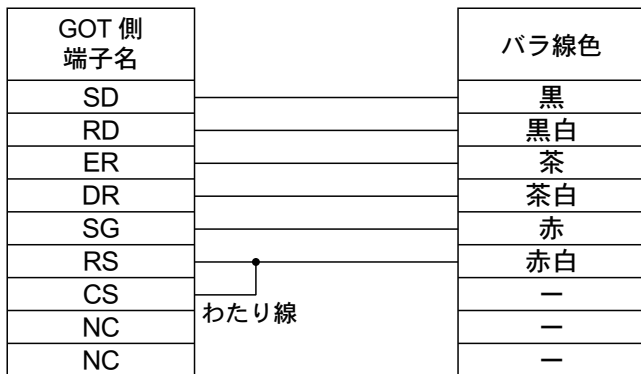

D2CAB-GY-A (**M)

接続形態 : RS-232C