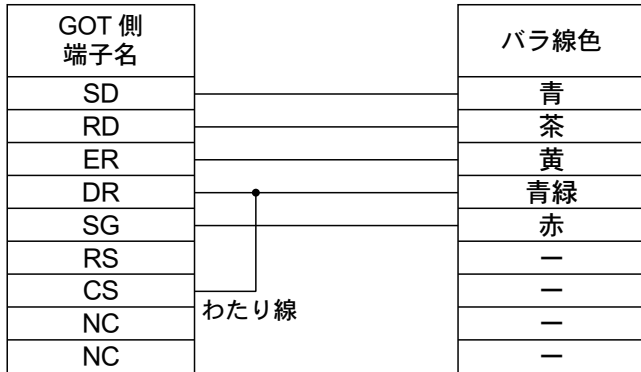

機器接続図

D2RBM**, D2RBV**, D2CAB-GY-A (**M)、D2RBN**, D2CAB-OD-A (**M) の機器接続図です。

D2RBM**

接続形態 : RS-232C