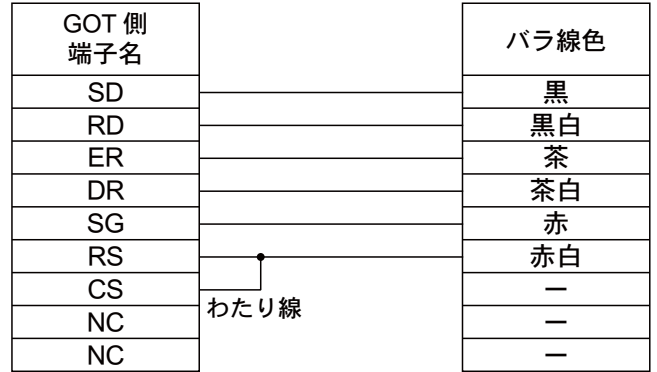

D2RBN**

接続形態 : RS-232C