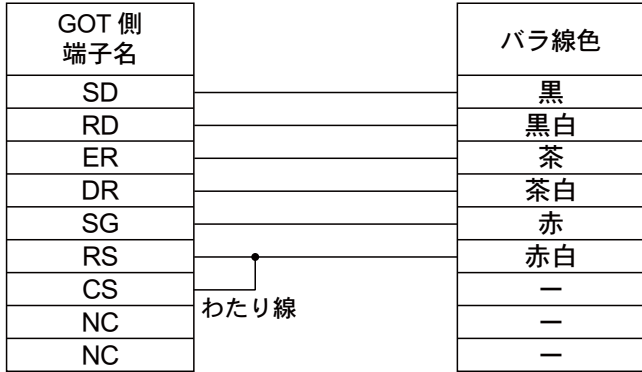

D2CAB-GY-A (**M)

接続形態 : RS-232C