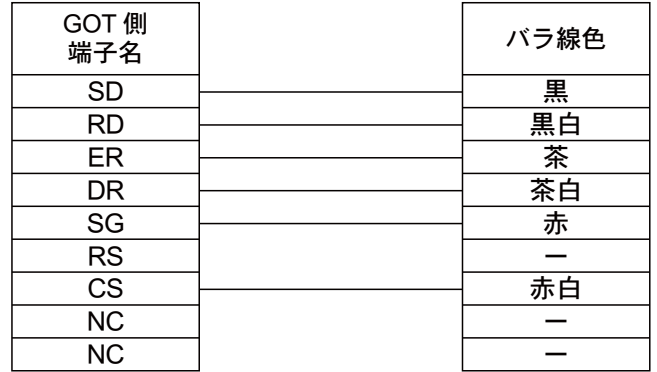

D2RBV**

接続形態 : RS-232C