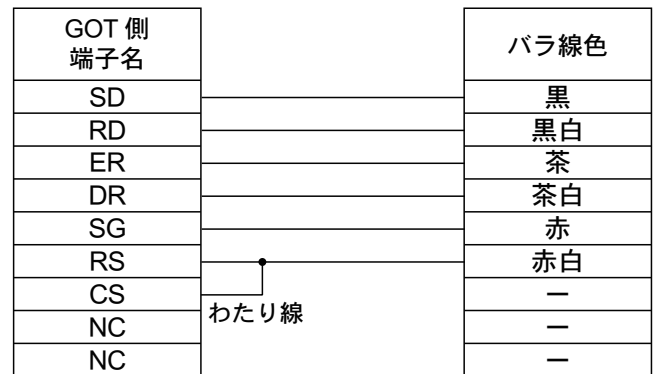

D2RBN**

接続形態 : RS-232C