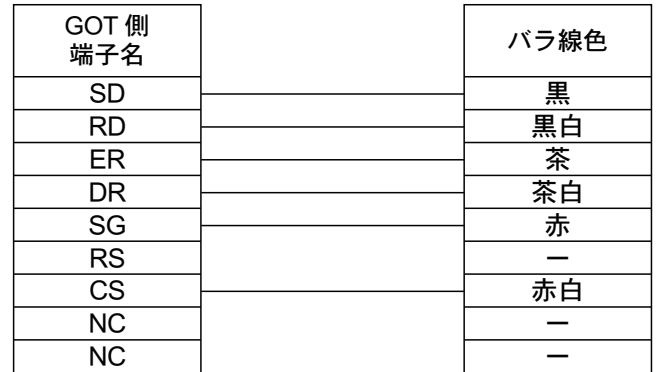

D2RBV**

接続形態 : RS-232C