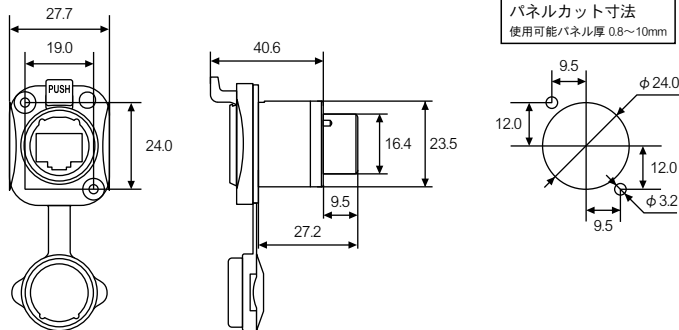

type

DESF1 (防塵防水仕様) (RJ-45メス⇄RJ-45メス)

防塵防水パネル取り付けRJ-45ソケット

はじめに・・・

このたびは、DESF1をお買い上げいただきまことにありがとうございます。
本製品を正しく安全にご使用いただくため、ご使用前に本書及び関連するハードウェア・ソフトウェアの
マニュアル等をよくお読みください。

1. 概要

DESF1を使用することにより、制御盤内に設置した機器のLANポートをパネル(盤面)まで延長することができ扉を開けることなく通信することが可能です。
ケーブル未接続時は付属の保護キャップを取り付けることによりIP65の防塵防水性能を有します。
別売の防塵防水パネル取り付けRJ-45プラグDESM1を使用すると、ケーブル接続時でもIP65の防塵防水性能を維持できます。接続はプッシュロック方式で簡単に装着、脱着ができます。

仕様

- ●防塵防水等級：IP65
- ●コネクタ仕様：RJ-45メス⇄RJ-45メス
- ●使用周囲温度：-20～70℃
- ●保存周囲温度：-30～80℃
- ●使用周囲湿度：5～90%RH 結露なきこと
- ●保存周囲湿度：5～90%RH 結露なきこと

パッケージの中身を確認する

以下のものが入っていることを確認してください。

- ●DESF1(保護キャップ付) 1個
- ●取り付け用ネジ 2本
- ●取り付け用ナット 2個
- ●取り付け用ワッシャー 2個
- ●ユーザーズマニュアル(本書) 1枚

万一不足がございましたら、お買い上げ販売店または弊社までご連絡ください。

2. 外形図

本製品は日本国内仕様であり、弊社では海外での保守サービス及び技術サポートは行っておりません。海外への持ち出しに関しましてはお客様の責任において法令に従い実施されるものと致します。
本製品は外国為替及び外国貿易法の「リスト規制品」に該当しません。日本国外への持ち出しの際も、国連武器禁輸国・地域(輸出令別表第3の2の地域)を除き、輸出許可申請は必要ありません。本製品はキャッチオール規制の対象である輸出貿易管理令別表第1の16項に該当します。キャッチオール規制で定められている要件に該当する場合は輸出許可が必要です。

【安全保障貿易管理関連について】

経済産業省 安全保障貿易管理 (<http://www.meti.go.jp/policy/anpo/index.html>)
財団法人 安全保障貿易情報センター (<http://www.cistec.or.jp/>)

安全に関するご注意

- ⊖ 分解・改造や直接半田付けしない
- ⊖ ケーブルやコネクタに無理な力を加えたり、引っ張ったりしない
- ⚠ ケーブル被服が傷ついたり、コネクタがぐらつく等の異常がある場合は使用をやめる
- ⚠ 抜き差しはコネクタ部を持って行う

ダイアトレンド株式会社

〒530-0011 大阪市北区大深町3-1 グランフロント大阪タワーB 28F
商品購入に関するお問い合わせ 大阪 (06) 7777-9339
東京 (03) 4589-8002
技術に関するお問い合わせ 大阪 (06) 7777-9444
東京 (03) 4589-8001
e-mail info@diatrend.co.jp