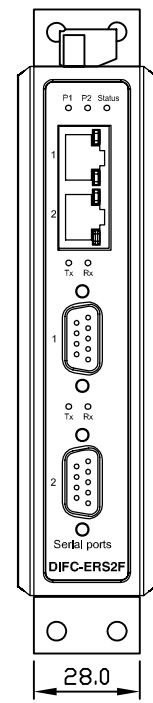

DINレール取り付け

壁掛け取り付け

訂 正		Diatrend Corp.	尺 度	1 / 2	名 称	DIFC-ERS2F	承 認	検 査	図 設	計 製	日 付	2010.9.17