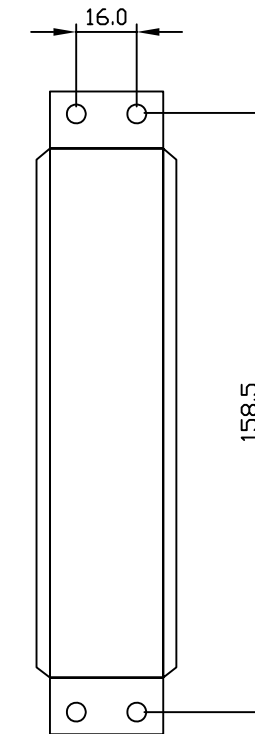

DINレール取り付け

壁掛け取り付け

訂 正		Diatrend Corp.	尺 度	1 / 2	名 称	DIFC-ERS2F	承 認	検 査	図 設	計 製	日 付	2010.9.17