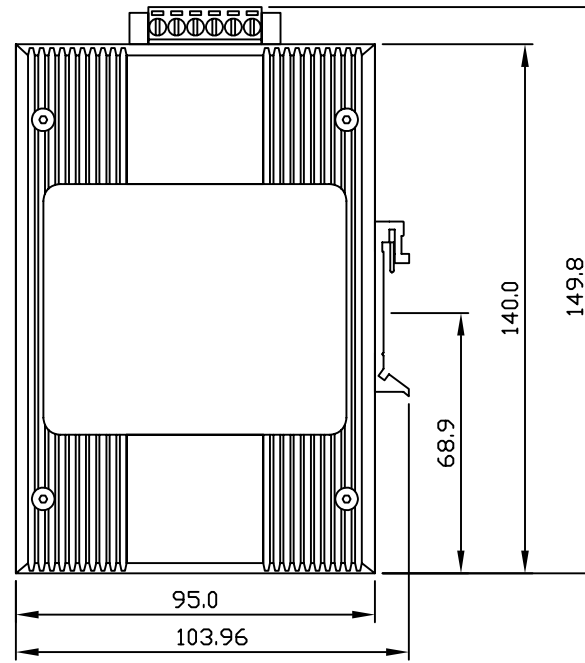

DINレール取り付け

壁掛け取り付け

訂 正		Diatrend Corp.	尺 度	1 / 2	名 称	DIFC-ERS2F	承 認	検 査	図 設	計 製	日 付	2010.9.17