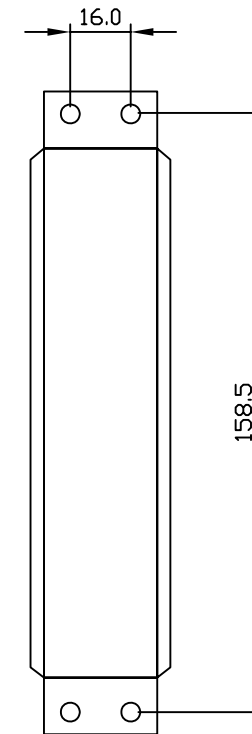

DINレール取り付け

壁掛け取り付け

訂 正		Diatrend Corp.	尺 度	1 / 2	名 称	DIFC-ERS2F	承 認	検 査	図 設	計 製	日 付	2010.9.17