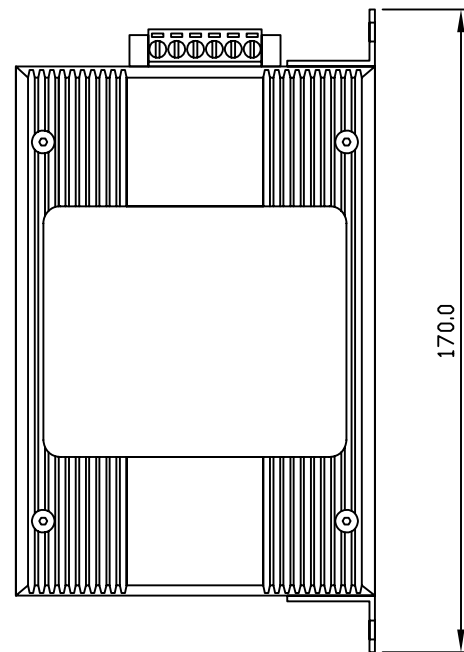

DINレール取り付け

壁掛け取り付け

訂 正		Diatrend Corp.	尺 度	1 / 2	名 称	DIFC-ERS2F	承 認	検 査	図 設	計 製	日 付	2010.9.17