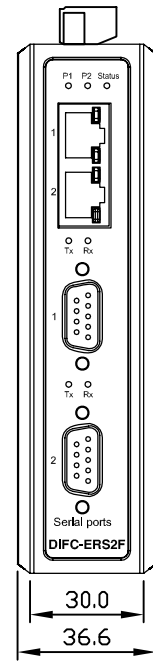

DINレール取り付け

壁掛け取り付け

訂 正		Diatrend Corp.	尺 度	1 / 2	名 称	DIFC-ERS2F	承 認	検 査	図 設	計 製	日 付	2010.9.17