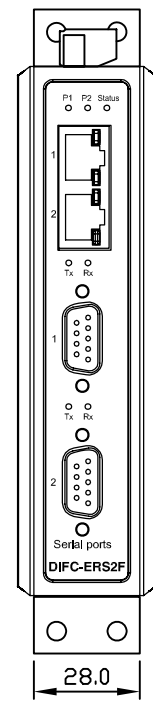

DINレール取り付け

壁掛け取り付け

訂 正		Diatrend Corp.	尺 度	1 / 2	名 称	DIFC-ERS2F	承 認	検 査	図 設	計 製	日 付	2010.9.17