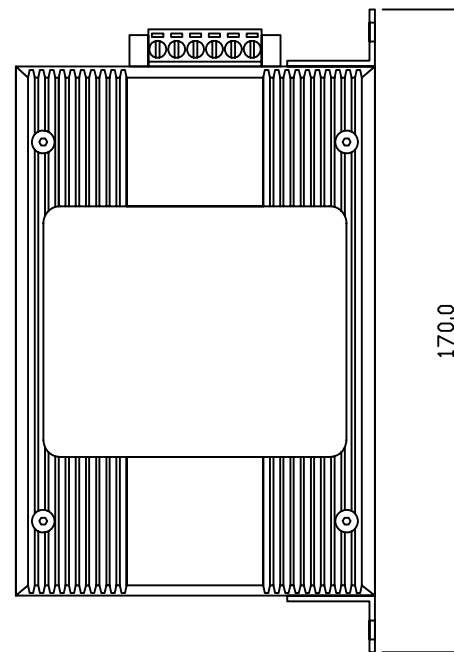

DINレール取り付け

壁掛け取り付け

訂 正		Diatrend Corp.	尺 度	1 / 2	名 称	DIFC-ERS2F	承 認	検 査	図 設	計 製	日 付	2010.9.17