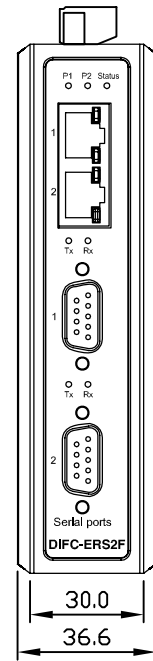

DINレール取り付け

壁掛け取り付け

訂 正		Diatrend Corp.	尺 度	1 / 2	名 称	DIFC-ERS2F	承 認	検 査	図 設	計 製	日 付	2010.9.17