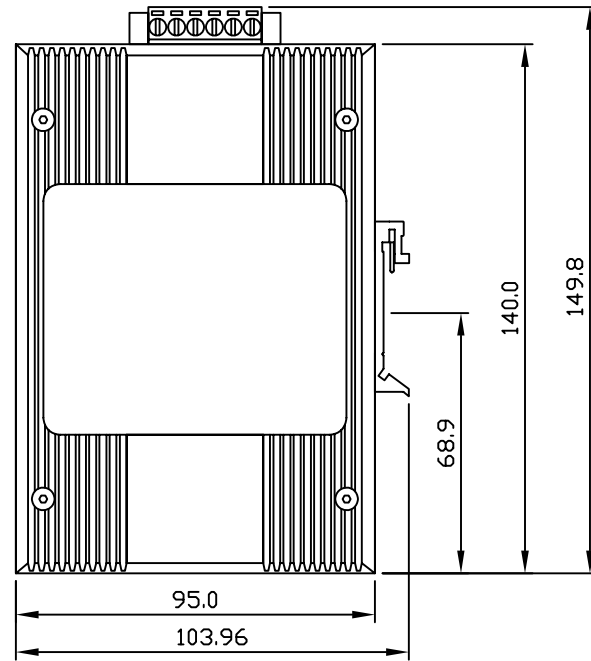

DINレール取り付け

壁掛け取り付け

訂 正		Diatrend Corp.	尺 度	1 / 2	名 称	DIFC-ERS2F	承 認	検 査	図 設	計 製	日 付	2010.9.17