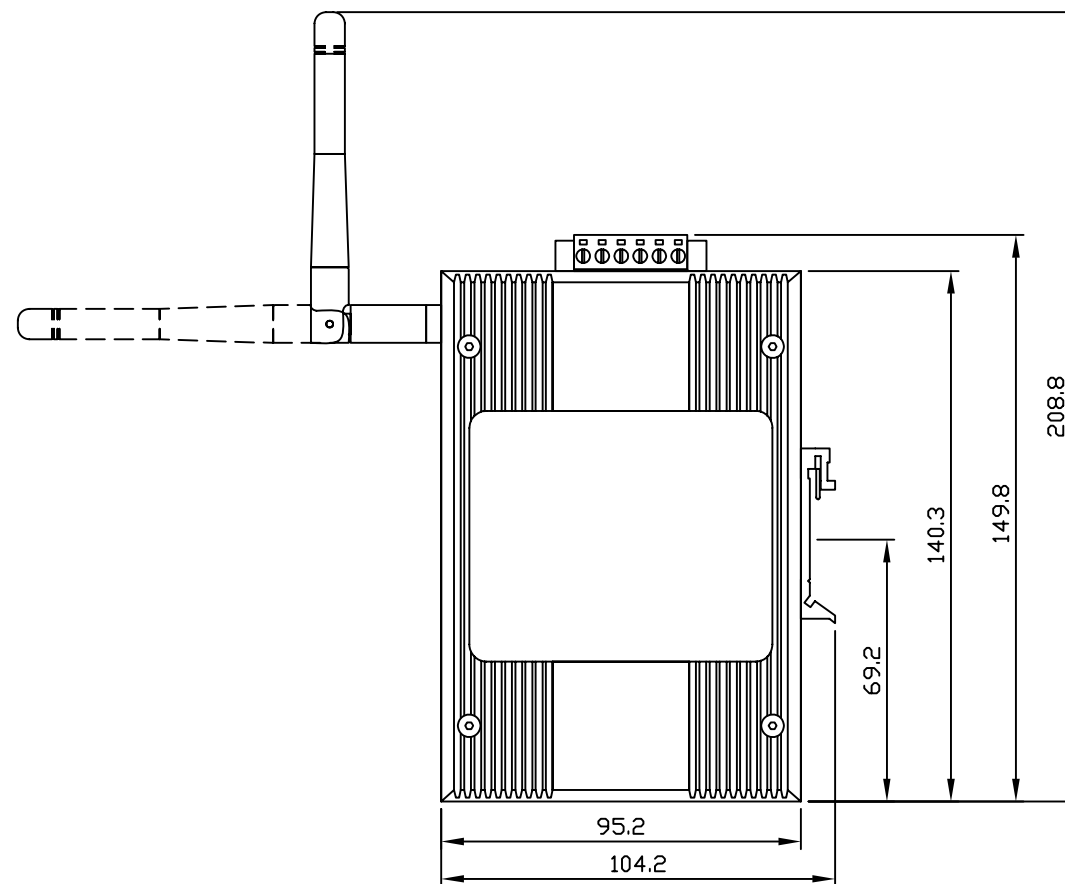

DINレール取り付け

壁掛け取り付け

訂 正		Diatrend Corp.	尺 度	1/2	名 称	DIFC-WERS2F	承	認	検	図	設	計	製	図	日付	2009.9.28
															正守	図番