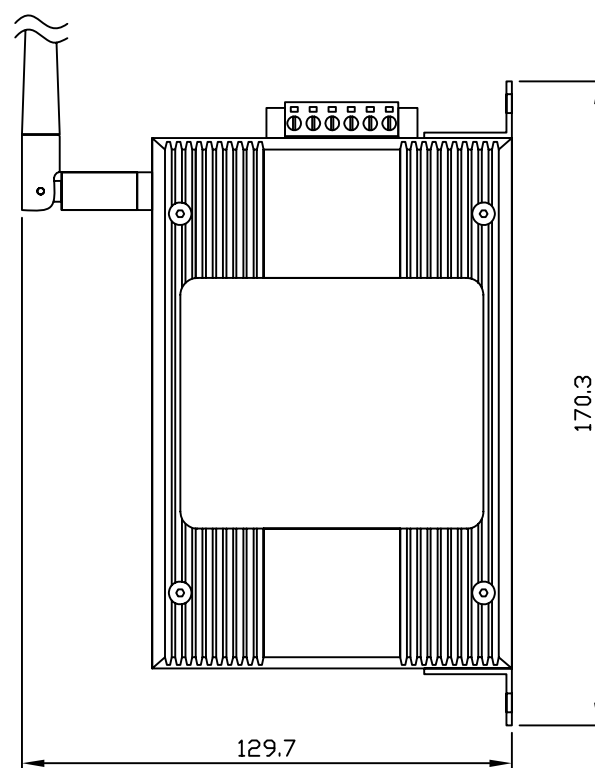

DINレール取り付け

壁掛け取り付け

訂 正		Diatrend Corp.	尺 度	1/2	名 称	DIFC-WERS2F	承	認	検	図	設	計	製	図	日付	2009.9.28
															正守	図番