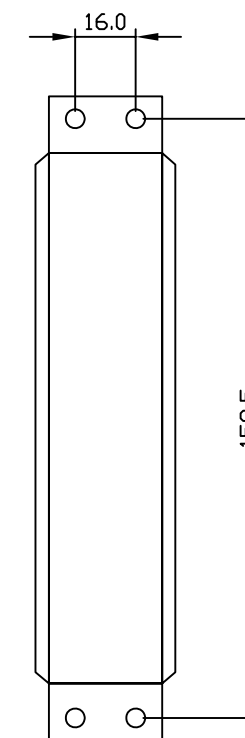

DINレール取り付け

壁掛け取り付け

訂 正		Diatrend Corp.	尺 度	1/2	名 称	DIFC-WERS2F	承	認	検	図	設	計	製	図	日付	2009.9.28
															正守	図番