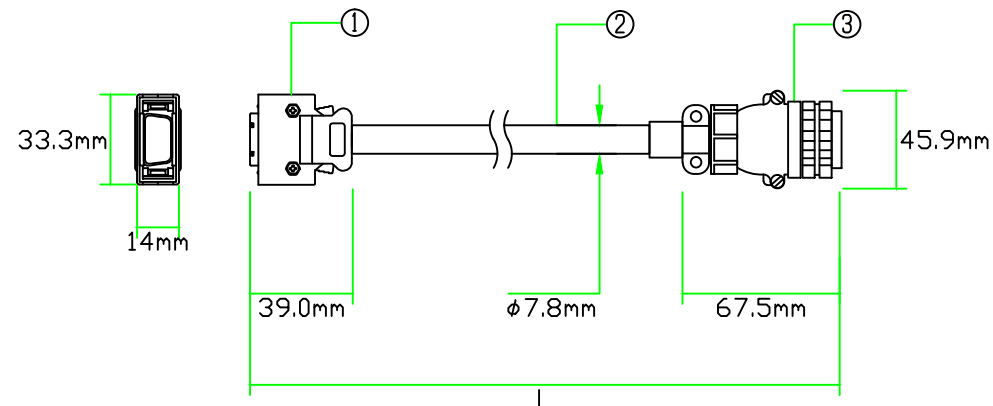

※三菱MR-JHSCBL**M-H(~5M)相当品

注意：本図面に記載されている情報は予告なく変更される場合があります

| 製品全長Lに対する公差 | | ダイヤトレンド株式会社 | 型式 | DSVEN-J2HS-***-E(~5M) |
|-------------|--------|-------------|----|-----------------------|
| 製品全長 | 公差 | | 図番 | 07121516 |
| 10m未満 | +100mm | | 日付 | 14/02/10 |
| 10m以上 | +全長の3% | | | |

※三菱MR-JHSCBL※M-H(6~50M)相当品

注意：本図面に記載されている情報は予告なく変更される場合があります

| | | | | |
|-------------|--------|-------------|----|-------------------------|
| 製品全長Lに対する公差 | | ダイヤトレンド株式会社 | 型式 | DSVEN-J2HS-***-E(6~50M) |
| 製品全長 | 公差 | | 図番 | 07121517 |
| 10m未満 | +100mm | | 日付 | 14/04/15 |
| 10m以上 | +全長の3% | | | |