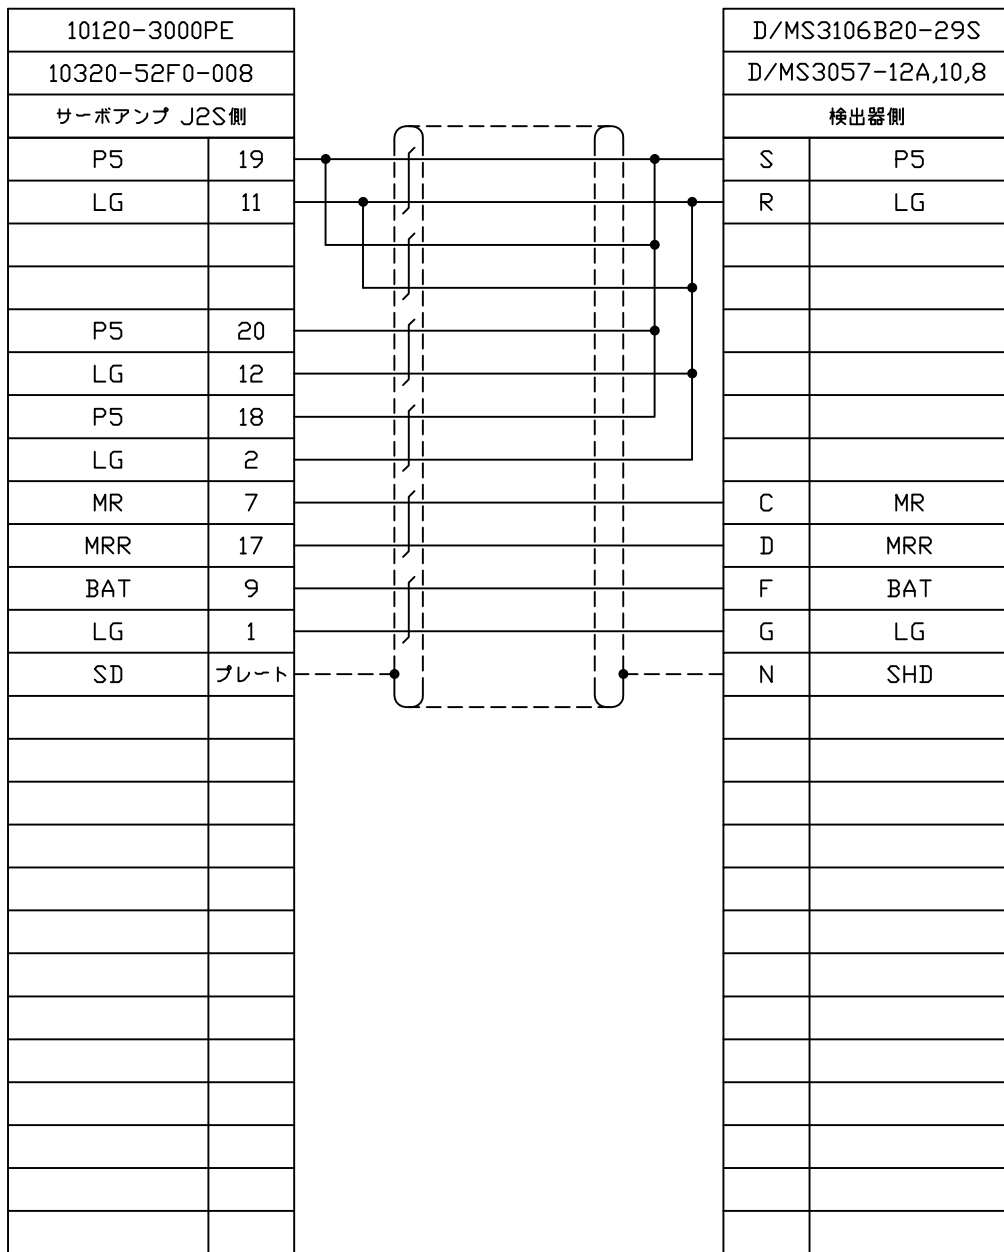

※三菱MR-JHSCBL**M-H(~5M)相当品

注意：本図面に記載されている情報は予告なく変更される場合があります

| 製品全長Lに対する公差 | | ダイヤトレンド株式会社 | 型式 | DSVEN-J2HS-***-E(~5M) |
|-------------|--------|-------------|----|-----------------------|
| 製品全長 | 公差 | | 図番 | 07121516 |
| 10m未満 | +100mm | | 日付 | 14/02/10 |
| 10m以上 | +全長の3% | | | |

※三菱MR-JHSCBL※M-H(6~50M)相当品

注意：本図面に記載されている情報は予告なく変更される場合があります

| | | | | |
|-------------|--------|-------------|----|-------------------------|
| 製品全長Lに対する公差 | | ダイヤトレンド株式会社 | 型式 | DSVEN-J2HS-***-E(6~50M) |
| 製品全長 | 公差 | | 図番 | 07121517 |
| 10m未満 | +100mm | | 日付 | 14/04/15 |
| 10m以上 | +全長の3% | | | |