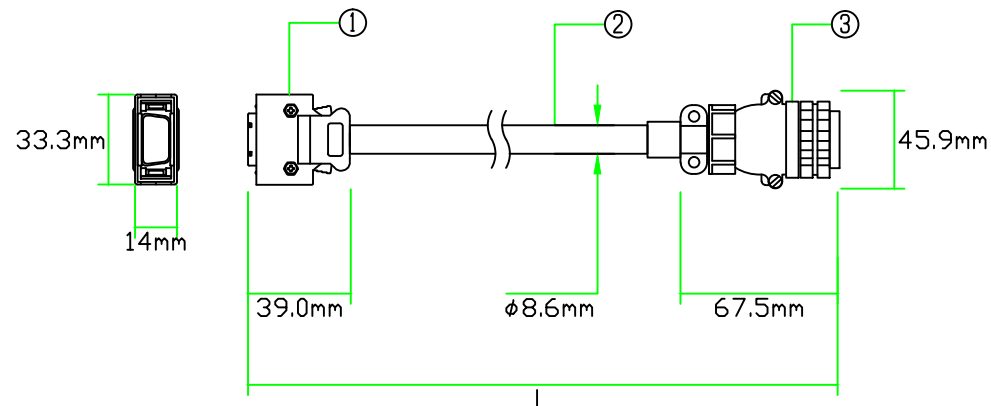

※三菱MR-JHSCBL**M-L(~5M)相当品

注意：本図面に記載されている情報は予告なく変更される場合があります

製品全長Lに対する公差		ダイヤトレンド株式会社	型式	DSVEN-J2HS-***(~5M)
製品全長	公差		図番	07121514
10m未満	+100mm		日付	14/02/10
10m以上	+全長の3%			

対応モータ

HC-SFS,HC-LFS,HC-RFS,HA-LFSシリーズ
 HC-UFS72(B),HC-UFS152(B),HC-UFS202(B)
 HC-UFS352(B),HC-UFS502(B)

品名	仕様	メーカー
①コネクタ	10120-3000PE,10320-52F0-008	3M
②ケーブル	DC20276SB-22A-6P	ダイアトレンド
③コネクタ	D/MS3106B20-29S,D/MS3057-12A,10,8	DDK

※三菱MR-JHSCBL**M-L(11~30M)相当品

注意：本図面に記載されている情報は予告なく変更される場合があります

製品全長Lに対する公差		ダイアトレンド株式会社	型式	DSVEN-J2HS-****(11~30M)
製品全長	公差		図番	14041505
10m未満	+100mm		日付	14/04/15
10m以上	+全長の3%			