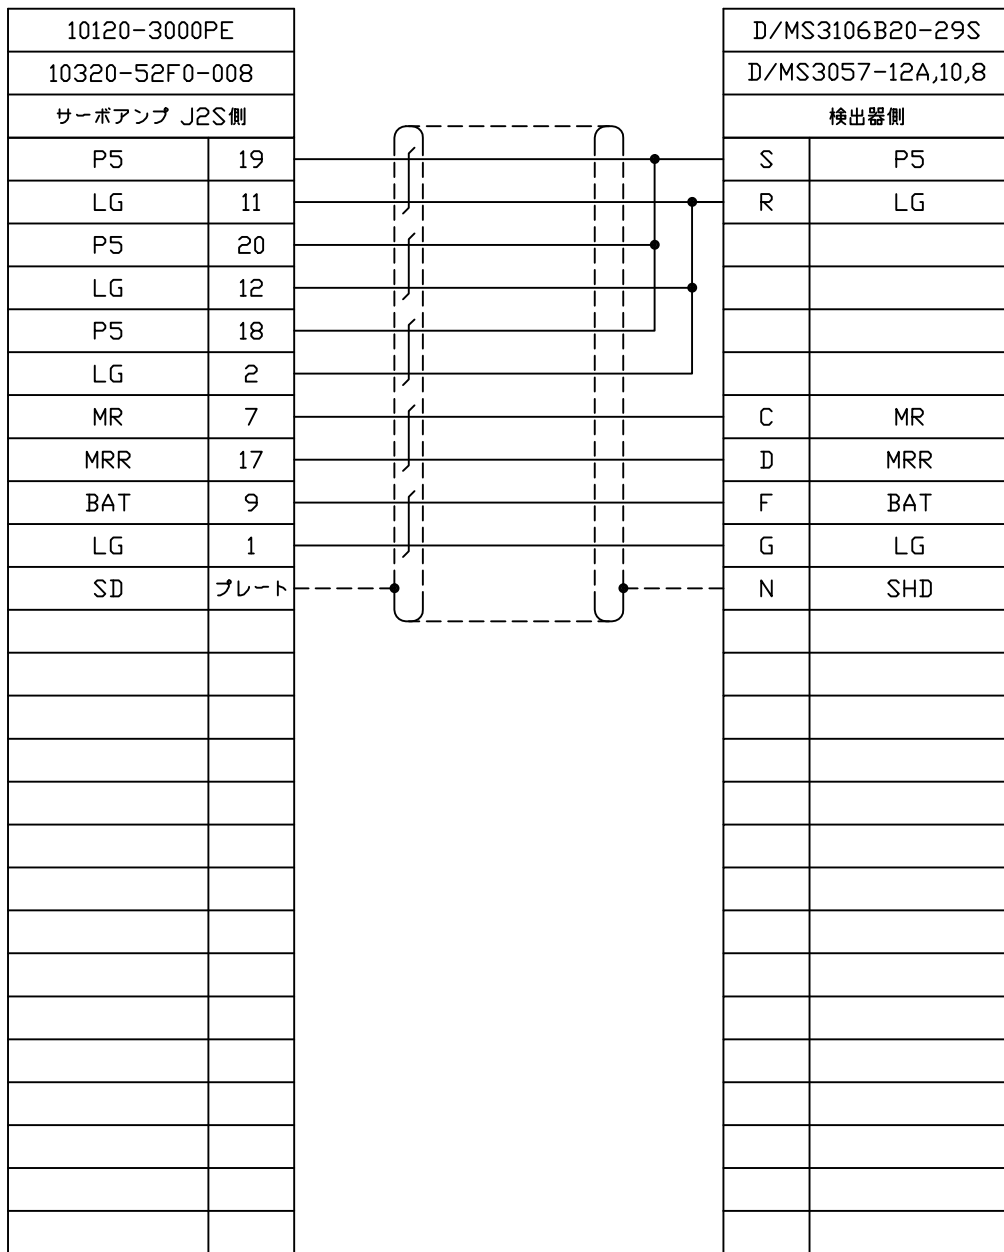

対応モータ

HC-SFS,HC-LFS,HC-RFS,HA-LFSシリーズ
 HC-UFS72(B),HC-UFS152(B),HC-UFS202(B)
 HC-UFS352(B),HC-UFS502(B)

品名	仕様	メーカー
①コネクタ	10120-3000PE,10320-52F0-008	3M
②ケーブル	UL20276 AWG22×6P ツィストペアシールド	
③コネクタ	D/MS3106B20-29S,D/MS3057-12A,10,8	DDK

※三菱MR-JHSCBL**M-L(~5M)相当品

注意：本図面に記載されている情報は予告なく変更される場合があります

製品全長Lに対する公差		ダイヤトレンド株式会社	型式	DSVEN-J2HS-***(~5M)
製品全長	公差		図番	07121514
10m未満	+100mm		日付	14/02/10
10m以上	+全長の3%			

対応モータ

HC-SFS,HC-LFS,HC-RFS,HA-LFSシリーズ
 HC-UFS72(B),HC-UFS152(B),HC-UFS202(B)
 HC-UFS352(B),HC-UFS502(B)

品名	仕様	メーカー
①コネクタ	10120-3000PE,10320-52F0-008	3M
②ケーブル	DC20276SB-22A-6P	ダイアトレンド
③コネクタ	D/MS3106B20-29S,D/MS3057-12A,10,8	DDK

※三菱MR-JHSCBL**M-L(11~30M)相当品

注意：本図面に記載されている情報は予告なく変更される場合があります

製品全長Lに対する公差		ダイアトレンド株式会社	型式	DSVEN-J2HS-****(11~30M)
製品全長	公差		図番	14041505
10m未満	+100mm		日付	14/04/15
10m以上	+全長の3%			