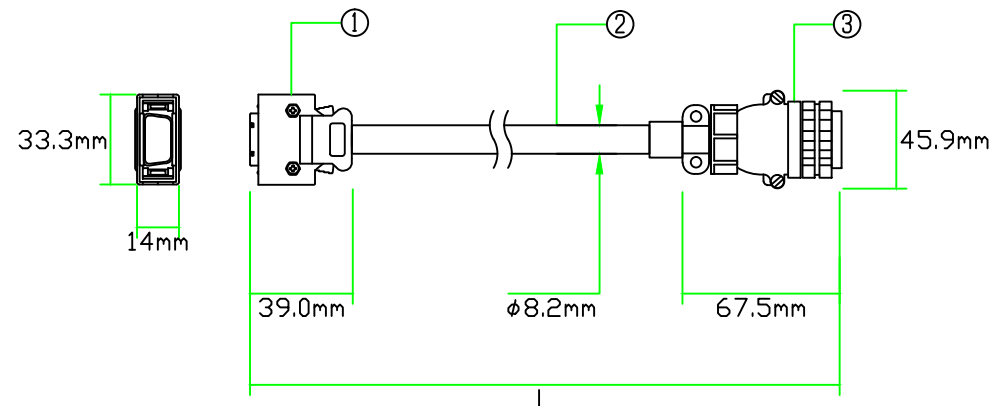

※三菱MR-JHSCBL**M-L(~5M)相当品

注意：本図面に記載されている情報は予告なく変更される場合があります

製品全長Lに対する公差		ダイヤトレンド株式会社	型式	DSVEN-J2HS-***(~5M)
製品全長	公差		図番	07121514
10m未満	+100mm		日付	14/02/10
10m以上	+全長の3%			

対応モータ

HC-SFS,HC-LFS,HC-RFS,HA-LFSシリーズ
 HC-UFS72(B),HC-UFS152(B),HC-UFS202(B)
 HC-UFS352(B),HC-UFS502(B)

品名	仕様	メーカー
①コネクタ	10120-3000PE,10320-52F0-008	3M
②ケーブル	DC20276SB-22A-6P	ダイアトレンド
③コネクタ	D/MS3106B20-29S,D/MS3057-12A,10,8	DDK

※三菱MR-JHSCBL**M-L(11~30M)相当品

注意：本図面に記載されている情報は予告なく変更される場合があります

製品全長Lに対する公差		ダイアトレンド株式会社	型式	DSVEN-J2HS-****(11~30M)
製品全長	公差		図番	14041505
10m未満	+100mm		日付	14/04/15
10m以上	+全長の3%			