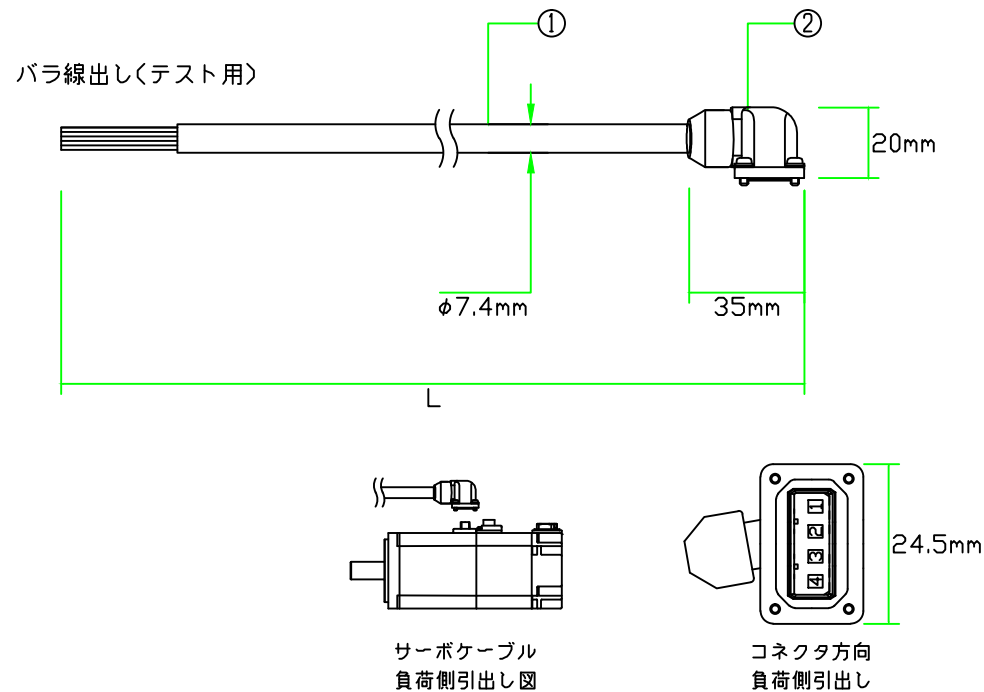

対応モータ

J4用: HG-KR053(B),HG-KR13(B),HG-KR23(B),HG-KR43(B),HG-KR73(B)  
 HG-MR053(B),HG-MR13(B),HG-MR23(B),HG-MR43(B),HG-MR73(B)  
 J3用: HF-KP053(B),HF-KP13(B),HF-KP23(B),HF-KP43(B),HF-KP73(B)  
 HF-MP053(B),HF-MP13(B),HF-MP23(B),HF-MP43(B),HF-MP73(B)  
 JN用: HF-KN053(B),HF-KN13(B),HF-KN23(B),HF-KN43(B)

品名	仕様	メーカー
①ケーブル	D3PWCFESB-18A-4C シース黒	ダイアトレンド
②コネクタ	JN4FT04SJ4-R,ST-TMH-S-C1B-100-(A534G)	日本航空電子

※マークチューブ付属  
 ※許容曲げ半径：ケーブル外径の6倍以上

注意：本図面に記載されている情報は予告なく変更される場合があります

製品全長Lに対する公差		ダイアトレンド株式会社	型式	DSVPWA1-07R-***-ESB
製品全長	公差		図番	11071503
10m未満	+100mm		日付	14/04/10
10m以上	+全長の3%			