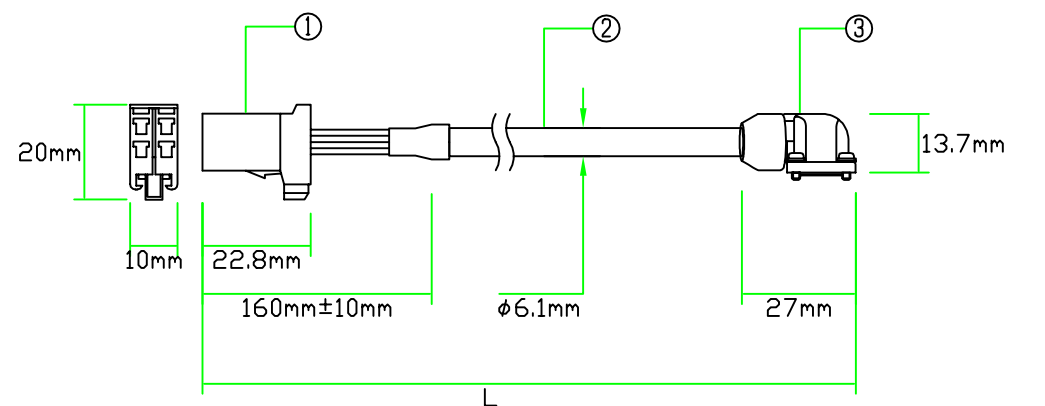

サーボケーブル  
負荷側引出し図

コネクタ方向  
負荷側引出し

※許容曲げ半径：ケーブル外径の6倍以上

注意：本図面に記載されている情報は予告なく変更される場合があります

|             |        |    |                   |
|-------------|--------|----|-------------------|
| 製品全長Lに対する公差 |        | 型式 | DSVPWA1-07W-***-E |
| 製品全長        | 公差     | 図番 | 11072807          |
| 10m未満       | +100mm | 日付 | 11/07/28          |
| 10m以上       | +全長の3% |    |                   |