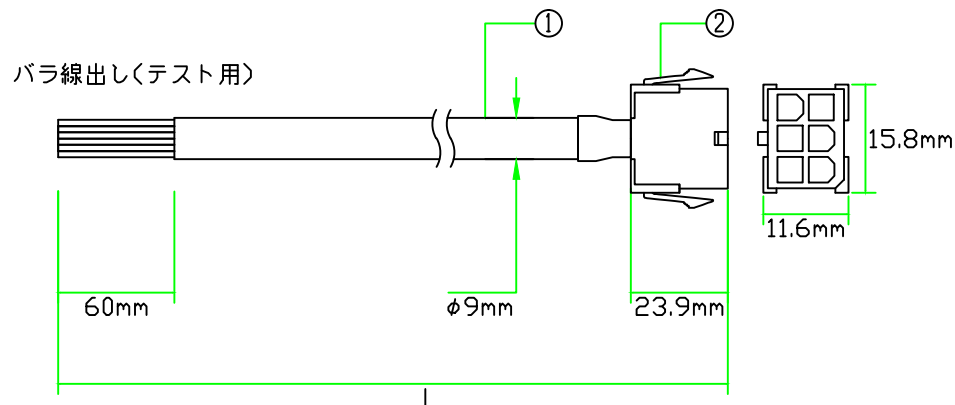

		5559-06P-210	
		5558-PBT3L	
サーボアンブ J2S側		モータ側	
U	赤	1	U
V	白	2	V
W	黒	3	W
E	緑	4	E(アース)
B1	黄	5	B1
B2	茶	6	B2

対応モータ

HC-KFS053B, HC-KFS13B, HC-KFS23B, HC-KFS43B, HC-KFS73B
 HC-MFS053B, HC-MFS13B, HC-MFS23B, HC-MFS43B, HC-MFS73B
 HC-UFS13B, HC-UFS23B, HC-UFS43B, HC-UFS73B

品名	仕様	メーカー
①ケーブル	AWM2586 600V AWG17×6C シース黒	
②コネクタ	5559-06P-210, 5558-PBT3L	MOLEX

- ※マークチューブ付属
- ※許容曲げ半径：70mm以上
- ※三菱コネクタMR-PWCNK2相当品使用

注意：本図面に記載されている情報は予告なく変更される場合があります

製品全長Lに対する公差		ダイヤトレンド株式会社	型式	DSVPWK2-12BR-***-E
製品全長	公差		図番	07122708
10m未満	+100mm		日付	14/04/14
10m以上	+全長の3%			