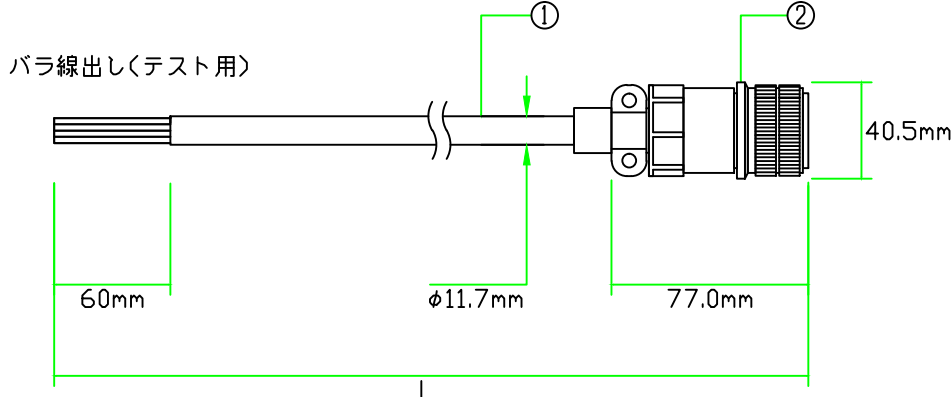

サーボンプ J2S, J3, J4側	
U	
V	
W	
E	

注：コネクタ構造によりシェルと短絡

CE05-6A22-23SD-D-BSS	
CE3057-12A-2-D	
モータ側	
A	U
B	V
C	W
D	E<アース>
シェル	E<アース>

対応モータ  
 J4用: HG-UR72  
 J3用: HC-LP52, HC-UP72  
 J2S用: HC-SFS52, HC-SFS53  
       HC-SFS524, HC-SFS1024  
       HC-LFS52, HC-UFS72

品名	仕様	メーカー
①ケーブル	D6PWCE-16A-4C シース黒	ダイヤトレンド
②コネクタ	CE05-6A22-23SD-D-BSS, CE3057-12A-2-D	DDK

- \*マークチューブ付属
- \*許容曲げ半径：ケーブル外径の6倍以上
- \*三菱コネクタMR-PWCNS1相当品使用

注意：本図面に記載されている情報は予告なく変更される場合があります

製品全長Lに対する公差		型式	DSVPWS1-12R-***-E
製品全長	公差		図番
10m未満	+100mm	日付	14/04/03
10m以上	+全長の3%		