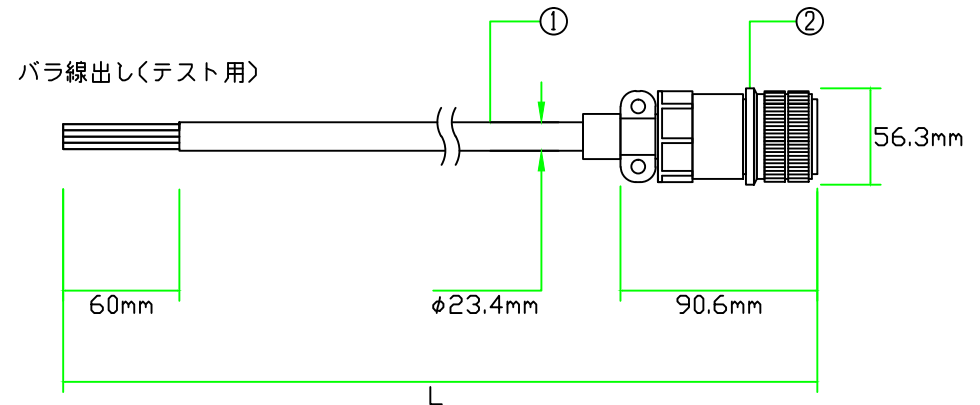

サーボアンプ J2S, J3, J4側	
U	
V	
W	
E	

CE05-6A32-17SD-D-BSS	
CE3057-20A-1-D	
モータ側	
A	U
B	V
C	W
D	E(アース)
シェル	E(アース)

対応モータ

J4用: HG-SR702(B), HG-JR703(B), HG-JR7034(B), HG-JR9034(B), HG-JR11K1M4(B)
 J3用: HF-SP702(B), HF-JP703(B), HF-JP9034(B), HF-JP11K1M4(B), HA-LP702
 J2S用: HC-SFS702(B), HA-LFS702

品名	仕様	メーカー
①ケーブル	D6PWCE-8A-4C シース黒	ダイアトレンド
②コネクタ	CE05-6A32-17SD-D-BSS, CE3057-20A-1-D	DDK

- ※エンドキャップ付属
- ※許容曲げ半径: ケーブル外径の6倍以上
- ※三菱コネクタMR-PWCNS3相当品使用

注意: 本図面に記載されている情報は予告なく変更される場合があります

製品全長Lに対する公差		ダイアトレンド株式会社	型式	DSVPWS3-80R-***-E
製品全長	公差		図番	07122738
10m未満	+100mm		日付	14/04/04
10m以上	+全長の3%			