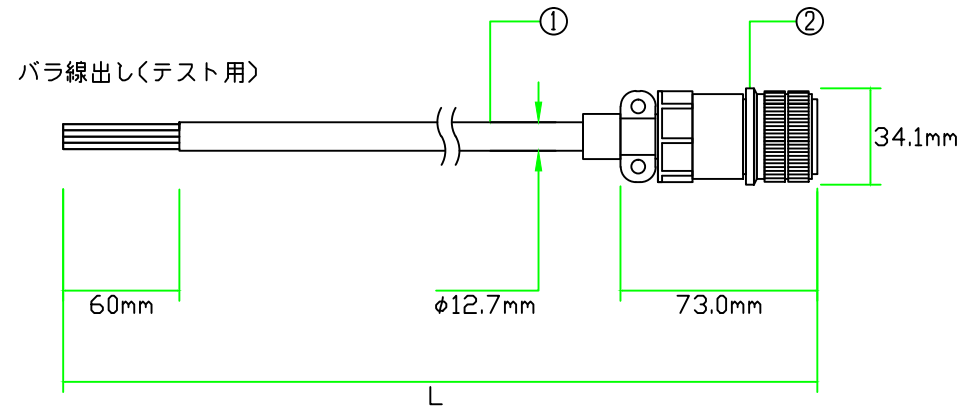

対応モータ

J4用: HG-SR81(B),HG-SR102(B),HG-SR152(B),HG-SR1524(B)
 HG-JR103(B),HG-JR153(B),HG-JR203(B)
 HG-JR1534(B),HG-JR2034(B),HG-JR3534(B)
 J3用: HF-SP81(B),HF-SP102(B),HF-SP152(B),HF-SP1524(B)
 HF-JP103(B),HF-JP153(B),HF-JP203(B)
 HF-JP1534(B),HF-JP2034(B),HF-JP3534(B)

品名	仕様	メーカー
①ケーブル	D6PWCE-14A-4C シース黒	ダイアトレンド
②コネクタ	CE05-6A18-10SD-D-BSS,CE3057-10A-1-D	DDK

- ※マークチューブ付属
- ※許容曲げ半径：ケーブル外径の6倍以上
- ※三菱コネクタMR-PWCNS4相当品使用

注意：本図面に記載されている情報は予告なく変更される場合があります

製品全長Lに対する公差		ダイアトレンド株式会社	型式	DSVPWS4-20R-***-E
製品全長	公差		図番	07122742
10m未満	+100mm		日付	14/04/04
10m以上	+全長の3%			