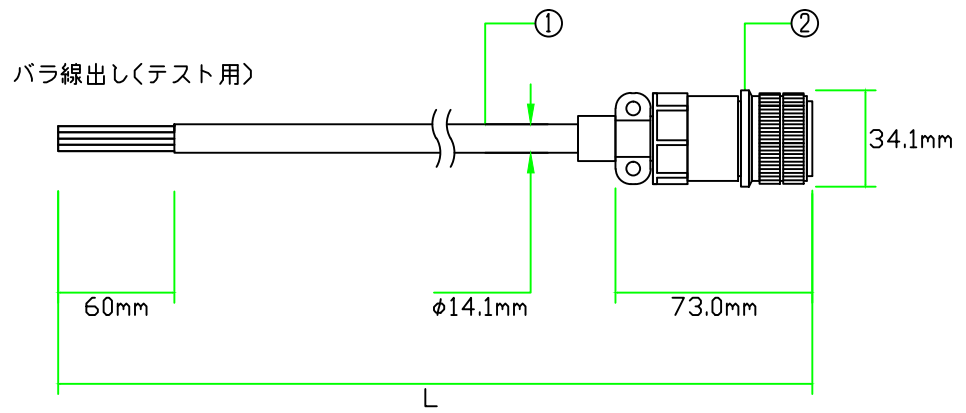

サーボアンプ J3, J4 側	
U	
V	
W	
E	

赤
 白
 青
 Y/G

注：コネクタ構造によりシェルと短絡

CE05-6A18-10SD-D-BSS	
CE3057-10A-1-D	
モータ側	
A	U
B	V
C	W
D	E(アース)
シェル	E(アース)

対応モータ
 J4用：HG-JR5034(B)
 J3用：HF-JP5034(B)

品名	仕様	メーカー
①ケーブル	D6PWCE-12A-4C シース黒	ダイヤトレンド
②コネクタ	CE05-6A18-10SD-D-BSS, CE3057-10A-1-D	DDK

- ※マークチューブ付属
- ※許容曲げ半径：ケーブル外径の6倍以上
- ※三菱コネクタMR-PWCNS4相当品使用

注意：本図面に記載されている情報は予告なく変更される場合があります

製品全長Lに対する公差		ダイヤトレンド株式会社	型式 DSVPWS4-35R-***-E	
製品全長	公差		図番	13110808
10m未満	+100mm		日付	14/04/04
10m以上	+全長の3%			