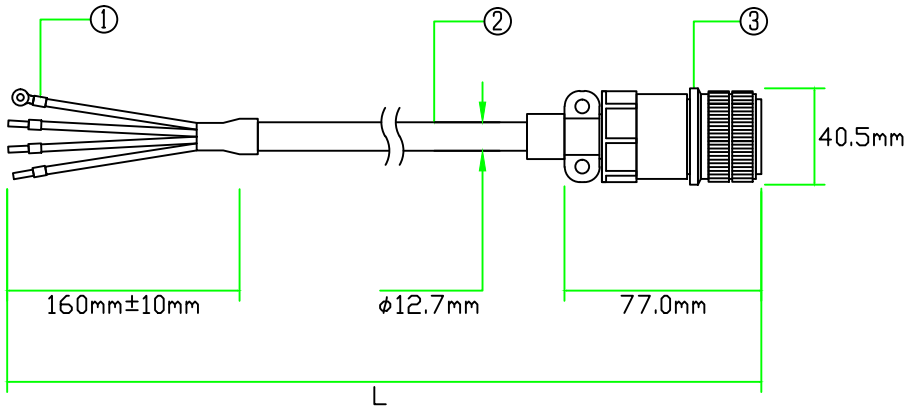

AI2.5-8BU (U,V,W)	
VD2-4 (E)	
サーボアンプ J3,J4 側	
U	
V	
W	
E	

CE05-6A22-22SD-D-BSS	
CE3057-12A-1-D	
モータ側	
A	U
B	V
C	W
D	E(アース)
シェル	E(アース)

対応モータ

J4用: HG-SR121(B), HG-SR201(B), HG-SR202(B)
HG-SR2024(B), HG-SR3524(B)
J3用: HF-SP121(B), HF-SP201(B), HF-SP202(B), HF-SP2024(B)

品名	仕様	メーカー
①圧着端子	AI2.5-8BU, VD2-4	
②ケーブル	D6PWCE-14A-4C シース黒	ダイアトレンド
③コネクタ	CE05-6A22-22SD-D-BSS, CE3057-12A-1-D	DDK

- ※圧着端子側にマークチューブ付属
- ※許容曲げ半径: ケーブル外径の6倍以上
- ※三菱コネクタMR-PWCNS5相当品使用

注意: 本図面に記載されている情報は予告なく変更される場合があります

製品全長Lに対する公差		ダイアトレンド株式会社	型式	DSVPWS5-20P-***-E
製品全長	公差		図番	07122743
10m未満	+100mm		日付	14/04/04
10m以上	+全長の3%			