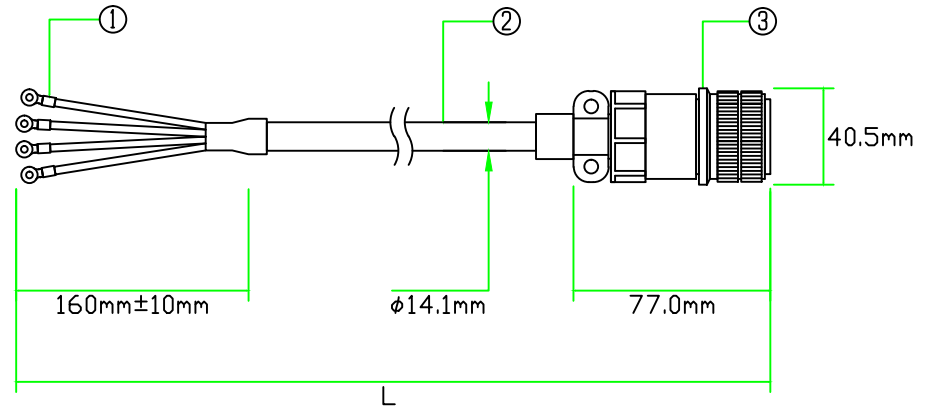

170785-1	
サーボアンプ J4側	
U	
V	
W	
E	

対応モータ
HG-SR5024(B)

CE05-6A22-22SD-D-BSS	
CE3057-12A-1-D	
モータ側	
A	U
B	V
C	W
D	E(アース)
シェル	E(アース)

品名	仕様	メーカー
①圧着端子	170785-1	タイコエレクトロニクス
②ケーブル	D6PWCE-12A-4C シース黒	ダイヤトレンド
③コネクタ	CE05-6A22-22SD-D-BSS,CE3057-12A-1-D	DDK

- ※圧着端子側にマークチューブ付属
- ※許容曲げ半径：ケーブル外径の6倍以上
- ※三菱コネクタMR-PWCNS5相当品使用

注意：本図面に記載されている情報は予告なく変更される場合があります

製品全長Lに対する公差	
製品全長	公差
10m未満	+100mm
10m以上	+全長の3%

ダイヤトレンド株式会社	型式	DSVPWS5-35M-***-E
	図番	13111503
	日付	14/04/04